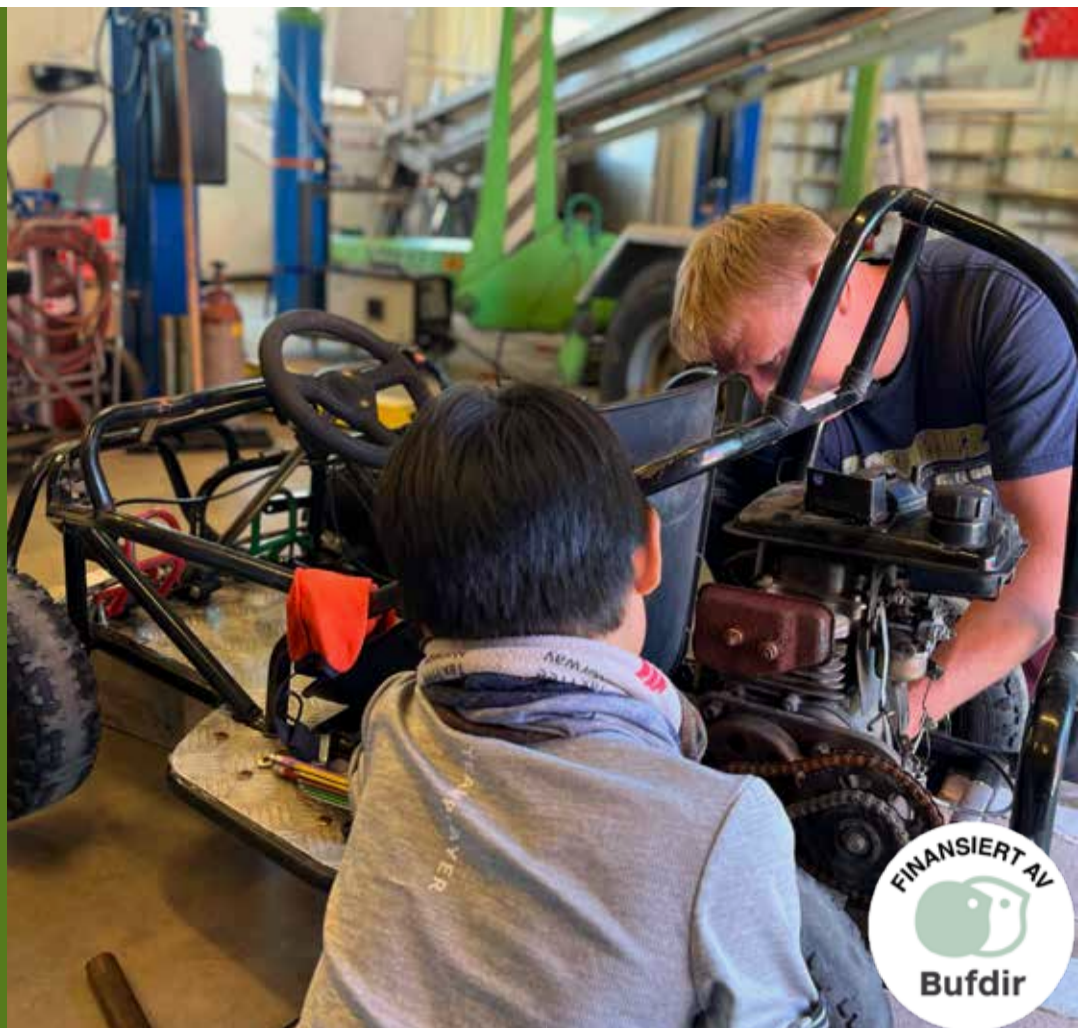

Inn på tunet
Norge SA

ÅPEN MØTEPLASS FOR UNGDOM PÅ REDDAL RESSURSGÅRD

Et gratis tilbud for barn og unge i samarbeid med
Inn på tunet Norge, Bufdir og Grimstad kommune

HVEM HVA HVOR

Gården ligger i landbruksbygda Reddal, 10km utenfor Grimstad. Området er naturskjønt med vann, strender, jorder og skog. Gård drives av Heather og Nils Kristiansen som bor på gården med sine barn. Gården har aktiv skogsdrift, en gårdskafe og butikk samt verksteder og samlingslokaler.

Hver gang vi samles starter vi på varmestua. Her samles vi også for å lage og spise mat sammen og å planlegge aktivitetene. Hos oss får du utfolde dine praktiske ferdigheter.

Aktiviteter tirsdager - Mekkeklubb