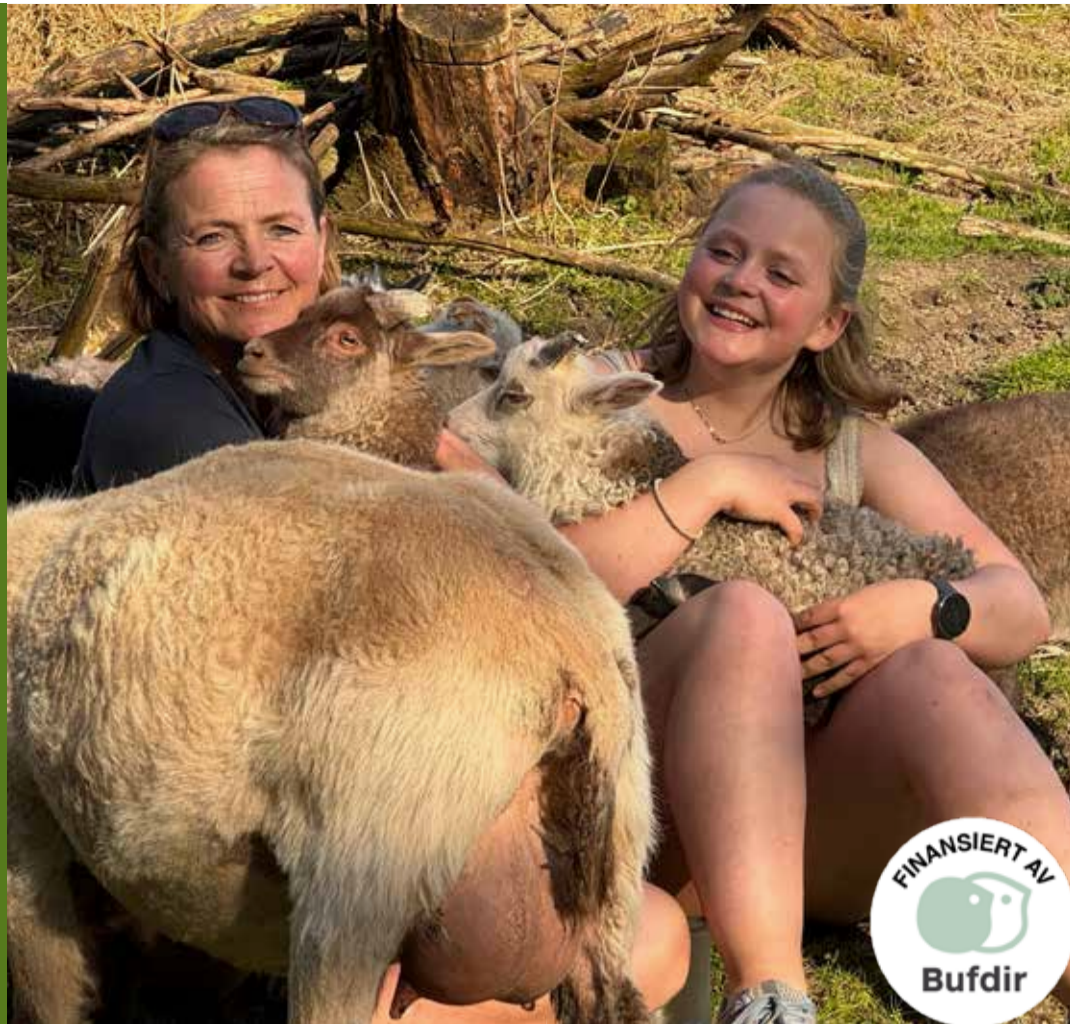

Inn på tunet
Norge SA

FERIEAKTIVITETER OG GÅRDSHELGER PÅ SOLLIES MULIGHETER

Et gratis tilbud til barn og unge i samarbeid med Inn på tunet Norge, Bufdir og Gjerdrum kommune

HVEM HVA HVOR

Gården ligger rolig og skjermet til på Tori i Gjerdrum. Her finnes hester, sauer, høner og kaniner som alle er kosete og snille. På gården vil du få være med på dyrestellet og bli kjent med alle dyrene. Samtidig er det tid til lek og læring. Max 8 deltagere, så her blir alle godt ivaretatt. Siv og datteren Otelie ønsker velkommen til fine gårdsdager.

Aktiviteter

- Fóring av hest, sau, høner og kanin
- Børste og stelle hest
- Kose med dyra
- Dyrestell
- Ulike gårdsoppgaver

BLI MED!

Ferier uke 27, uke 32 & uke 40

Mandag - torsdag kl. 08.30-14.30 alle ukene